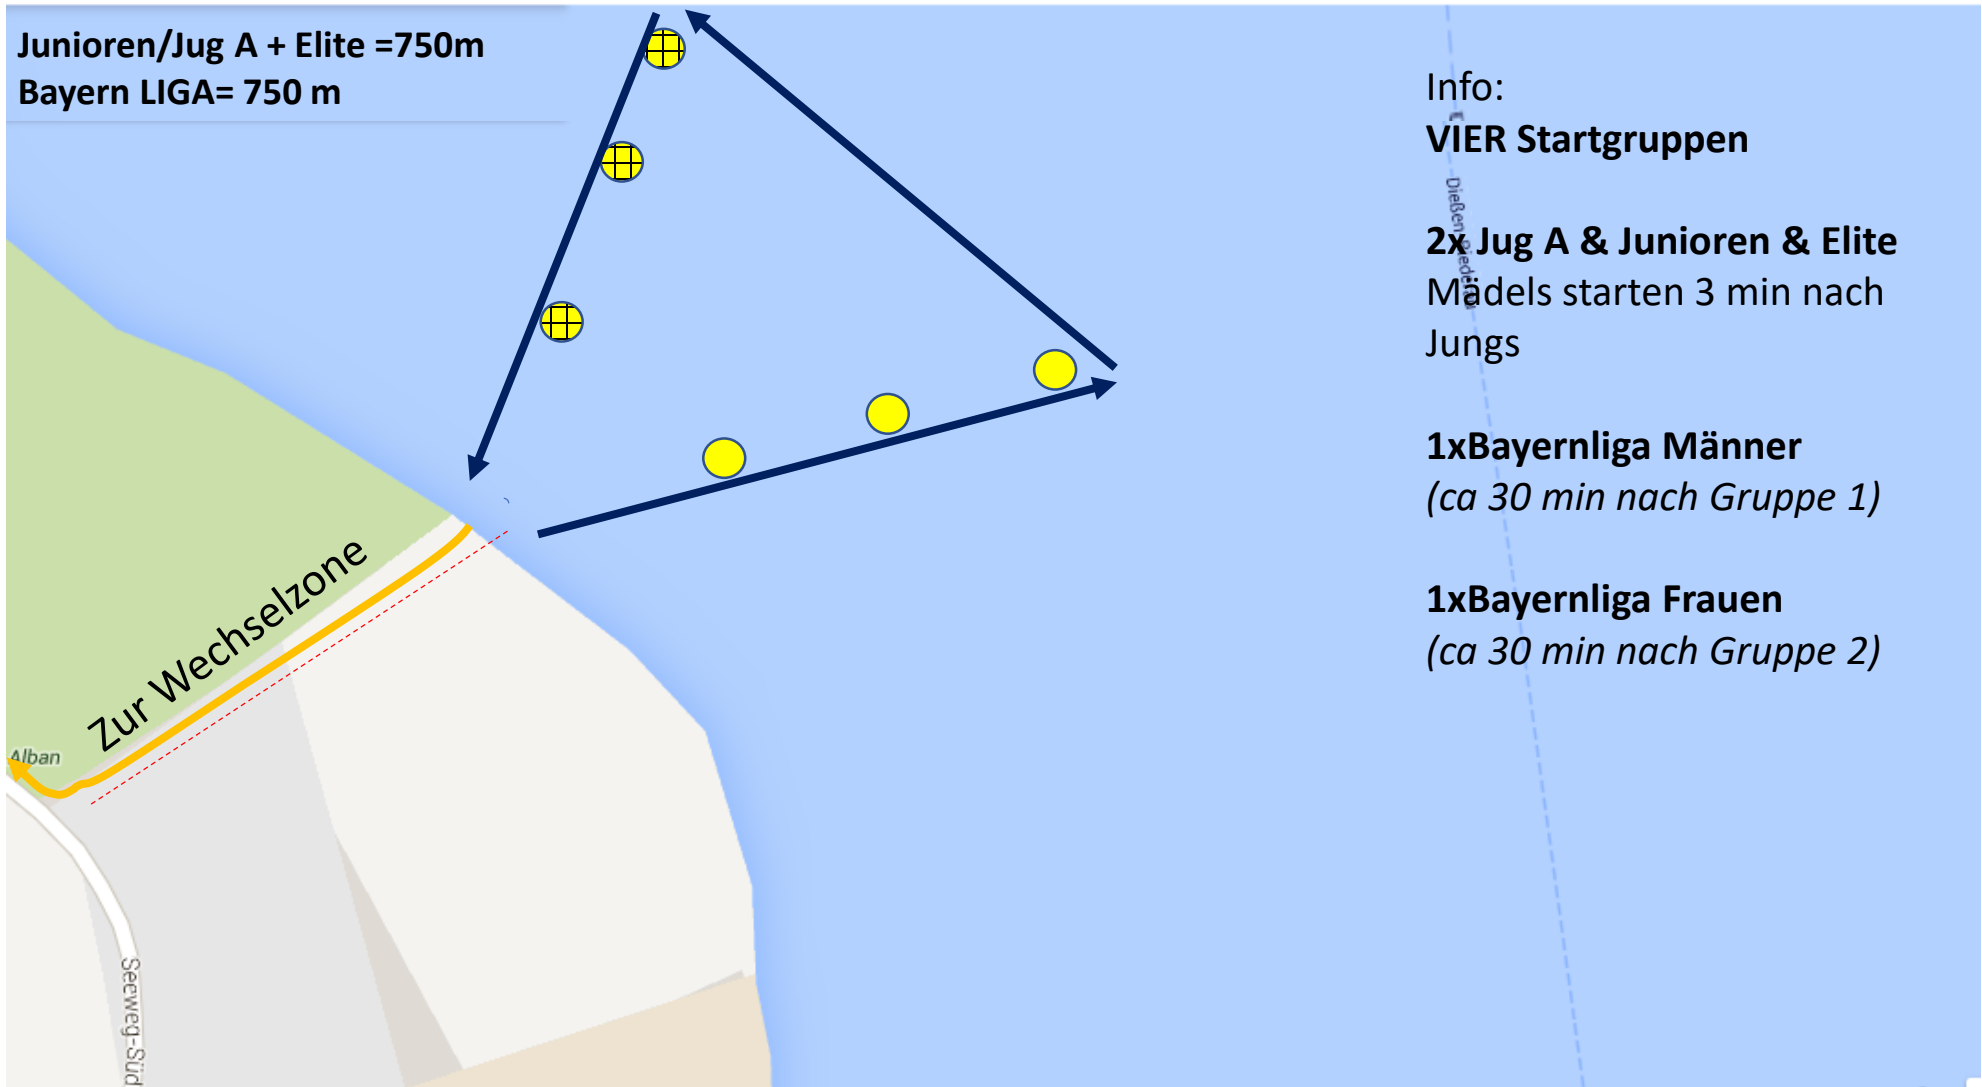

Schwimmstrecke Schüler D – 50 m

Geschwommen wird ENTGEGEN Uhrzeigersinn. Bojen immer LINKS herum umrunden.

Schwimmstrecke Schüler C- 100m

Geschwommen wird ENTGEGEN Uhrzeigersinn. Bojen immer LINKS herum umrunden.

Schwimmstrecke Schüler B, Schnuppertria+Kinder&Schüler Staffel- 200m

Geschwommen wird ENTGEGEN Uhrzeigersinn. Bojen immer LINKS herum umrunden.

Info:

DREI Startgruppen

1+2) Schüler B:

ZWEI Durchgänge

Mädels starten 3 min
nach Jungs

**3) Schnuppertria +
Kinder und Schüler
Staffel starten
gemeinsam!**

Schwimmstrecke Schüler A/Jug B- 400m

Geschwommen wird ENTGEGEN Uhrzeigersinn. Bojen immer LINKS herum umrunden.

Schwimmstrecke Jug A/Jun/Elite+ Liga-750m

5

Geschwommen wird ENTGEGEN Uhrzeigersinn. Bojen immer LINKS herum umrunden.

Schwimmstrecke VOLK+Firmen&Familien Staffel- 400m

Geschwommen wird ENTGEGEN Uhrzeigersinn. Bojen immer LINKS herum umrunden.