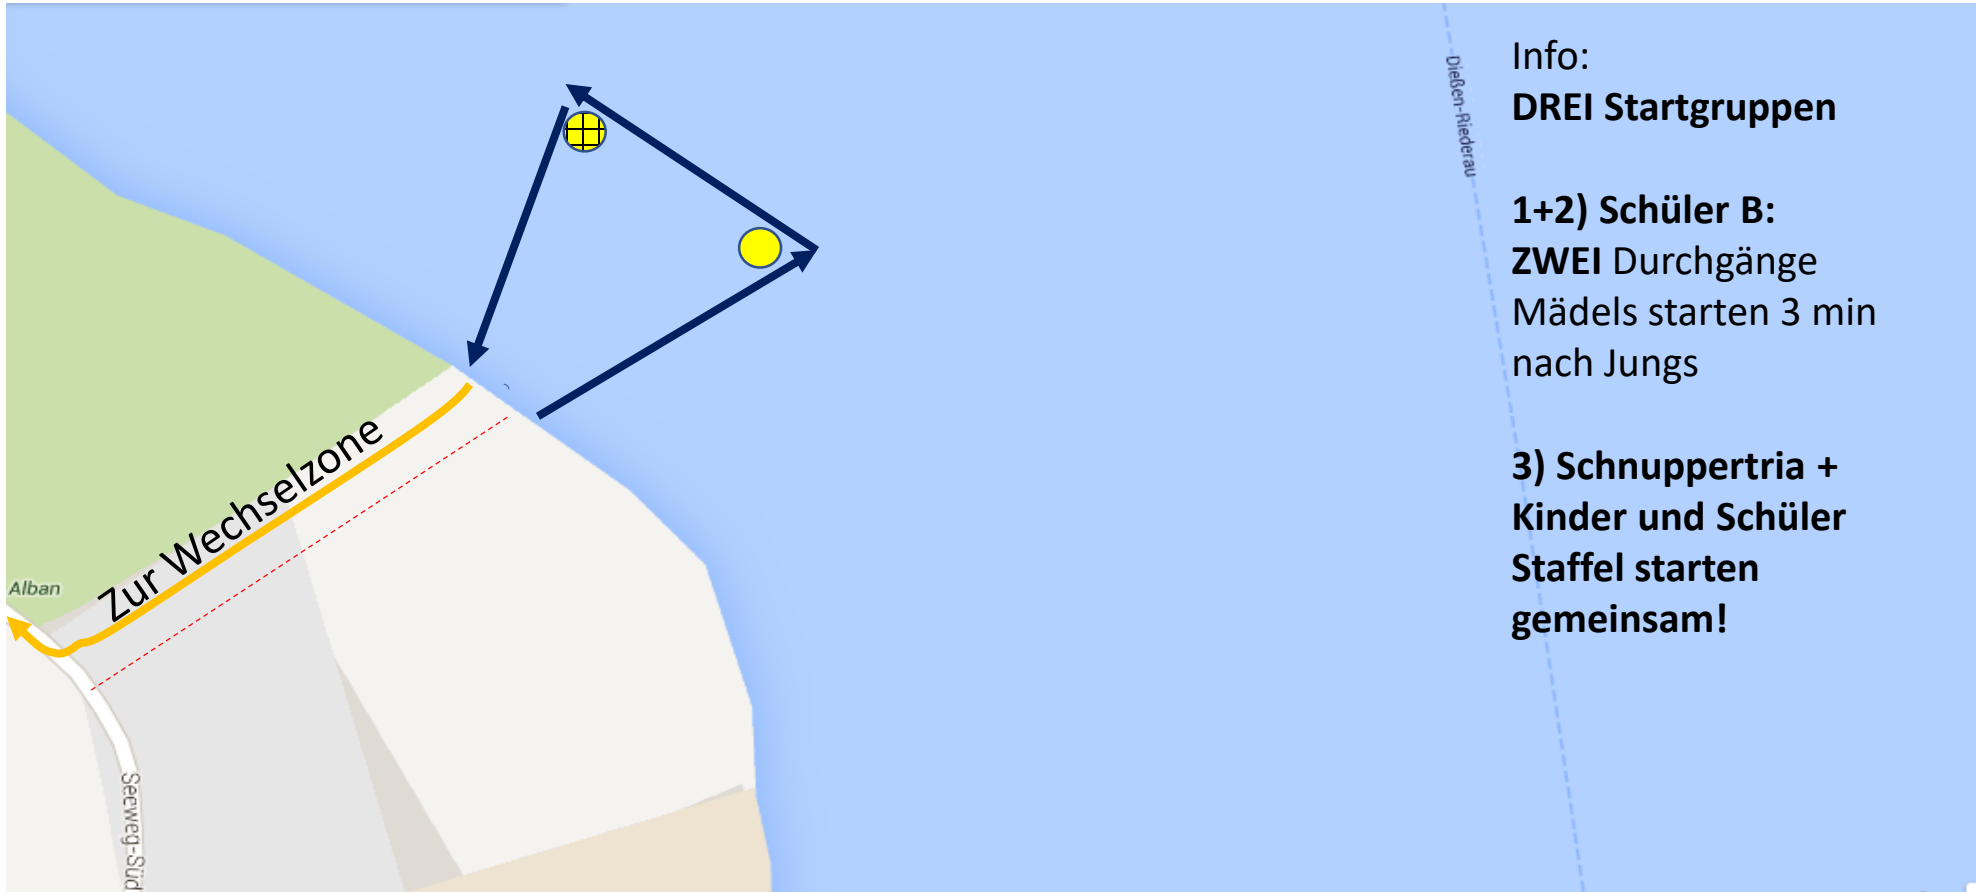

Schwimmstrecke Schüler D – 50 m

Geschwommen wird ENTGEGEN Uhrzeigersinn. Bojen immer LINKS herum umrunden.

Schwimmstrecke Schüler C- 100m

Geschwommen wird ENTGEGEN Uhrzeigersinn. Bojen immer LINKS herum umrunden.

Schwimmstrecke Schüler B, Schnuppertria+Kinder&Schüler Staffel- 200m

Geschwommen wird ENTGEGEN Uhrzeigersinn. Bojen immer LINKS herum umrunden.

Info:

DREI Startgruppen

1+2) Schüler B:

ZWEI Durchgänge

Mädels starten 3 min
nach Jungs

**3) Schnuppertria +
Kinder und Schüler
Staffel starten
gemeinsam!**

Schwimmstrecke Schüler A/Jug B- 400m

Geschwommen wird ENTGEGEN Uhrzeigersinn. Bojen immer LINKS herum umrunden.

Schwimmstrecke Jug A/Jun/Elite+ Liga-750m

5

Geschwommen wird ENTGEGEN Uhrzeigersinn. Bojen immer LINKS herum umrunden.

Schwimmstrecke VOLK+Firmen&Familien Staffel- 400m

Geschwommen wird ENTGEGEN Uhrzeigersinn. Bojen immer LINKS herum umrunden.