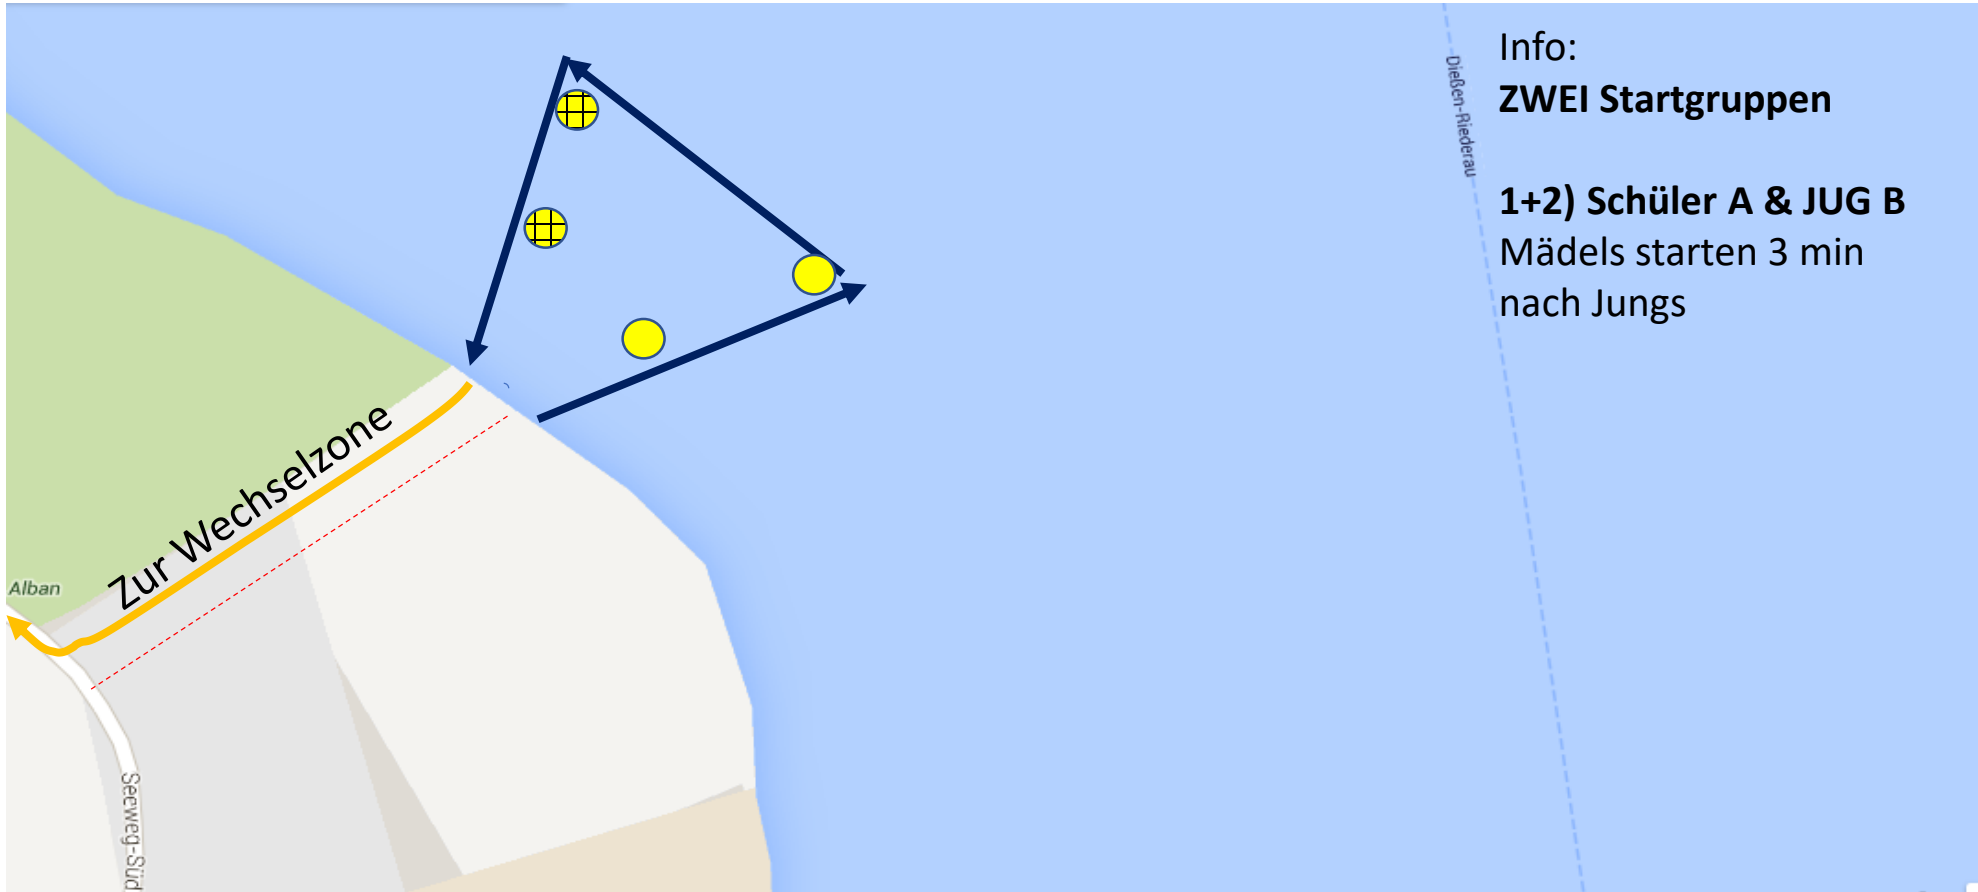

Schwimmstrecke Schüler D – 50 m

Geschwommen wird ENTGEGEN Uhrzeigersinn. Bojen immer LINKS herum umrunden.

Schwimmstrecke Schüler C- 100m

Geschwommen wird ENTGEGEN Uhrzeigersinn. Bojen immer LINKS herum umrunden.

Schwimmstrecke Schüler B, Schnuppertria+Kinder&Schüler Staffel- 200m

Geschwommen wird ENTGEGEN Uhrzeigersinn. Bojen immer LINKS herum umrunden.

Info:

DREI Startgruppen

1+2) Schüler B:

ZWEI Durchgänge

Mädels starten 3 min
nach Jungs

**3) Schnuppertria +
Kinder und Schüler
Staffel starten
gemeinsam!**

Schwimmstrecke Schüler A/Jug B- 400m

Geschwommen wird ENTGEGEN Uhrzeigersinn. Bojen immer LINKS herum umrunden.

Schwimmstrecke Jug A/Jun/Elite+ Liga-750m

5

Geschwommen wird ENTGEGEN Uhrzeigersinn. Bojen immer LINKS herum umrunden.

Schwimmstrecke VOLK+Firmen&Familien Staffel- 400m

Geschwommen wird ENTGEGEN Uhrzeigersinn. Bojen immer LINKS herum umrunden.