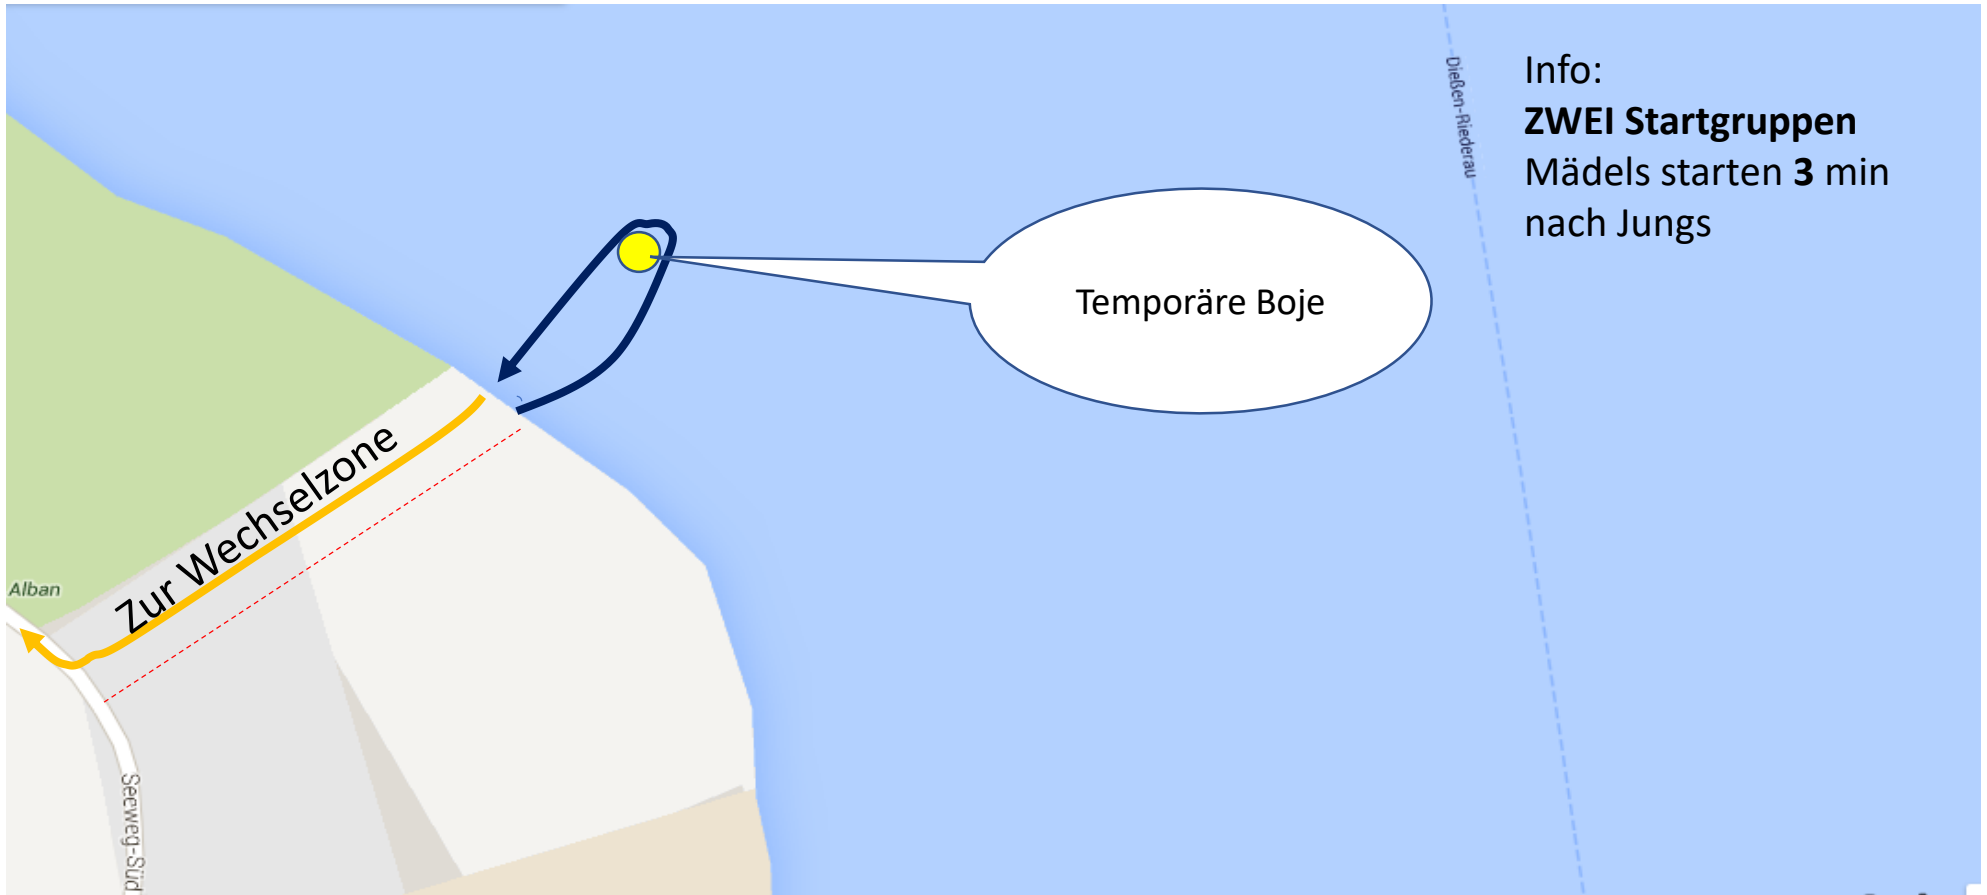

Schwimmstrecke Schüler D – 50 m

Geschwommen wird ENTGEGEN Uhrzeigersinn. Bojen immer LINKS herum umrunden.

Schwimmstrecke Schüler C- 100m

Geschwommen wird ENTGEGEN Uhrzeigersinn. Bojen immer LINKS herum umrunden.

Schwimmstrecke Schüler B, Schnuppertria+Kinder&Schüler Staffel- 200m

Geschwommen wird ENTGEGEN Uhrzeigersinn. Bojen immer LINKS herum umrunden.

Info:

DREI Startgruppen

1+2) Schüler B:

ZWEI Durchgänge

Mädels starten 3 min
nach Jungs

**3) Schnuppertria +
Kinder und Schüler
Staffel starten
gemeinsam!**

Schwimmstrecke Schüler A/Jug B- 400m

Geschwommen wird ENTGEGEN Uhrzeigersinn. Bojen immer LINKS herum umrunden.

Schwimmstrecke Jug A/Jun/Elite+ Liga-750m

5

Geschwommen wird ENTGEGEN Uhrzeigersinn. Bojen immer LINKS herum umrunden.

Schwimmstrecke VOLK+Firmen&Familien Staffel- 400m

Geschwommen wird ENTGEGEN Uhrzeigersinn. Bojen immer LINKS herum umrunden.