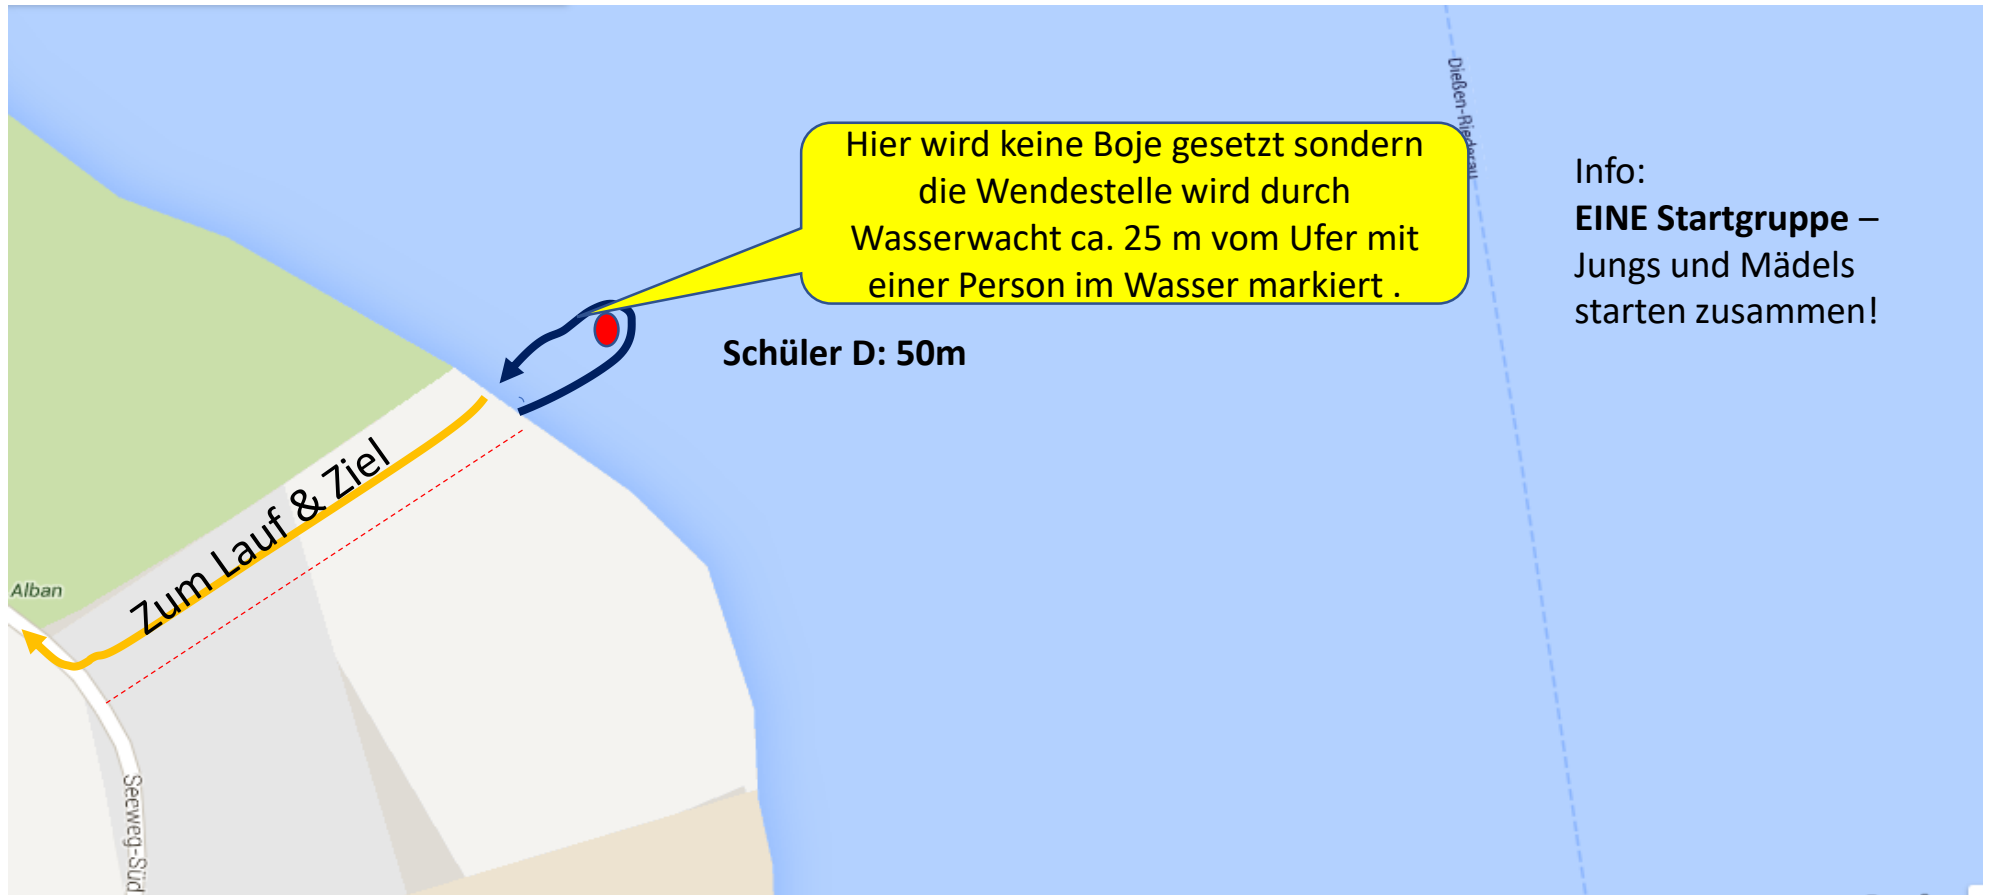

Schwimmstrecke Schüler D – 50 m

Geschwommen wird ENTGEGEN Uhrzeigersinn. Bojen immer LINKS herum umrunden.

Schwimmstrecke Schüler C- 100m

Geschwommen wird ENTGEGEN Uhrzeigersinn. Bojen immer LINKS herum umrunden.

Schwimmstrecke Schüler B, Schnuppertria+Kinder&Schüler Staffel- 200m

Geschwommen wird ENTGEGEN Uhrzeigersinn. Bojen immer LINKS herum umrunden.

Info:

DREI Startgruppen

1+2) Schüler B:

ZWEI Durchgänge

Mädels starten 3 min
nach Jungs

**3) Schnuppertria +
Kinder und Schüler
Staffel starten
gemeinsam!**

Schwimmstrecke Schüler A/Jug B- 400m

Geschwommen wird ENTGEGEN Uhrzeigersinn. Bojen immer LINKS herum umrunden.

Schwimmstrecke Jug A/Jun/Elite+ Liga-750m

5

Geschwommen wird ENTGEGEN Uhrzeigersinn. Bojen immer LINKS herum umrunden.

Schwimmstrecke VOLK+Firmen&Familien Staffel- 400m

Geschwommen wird ENTGEGEN Uhrzeigersinn. Bojen immer LINKS herum umrunden.