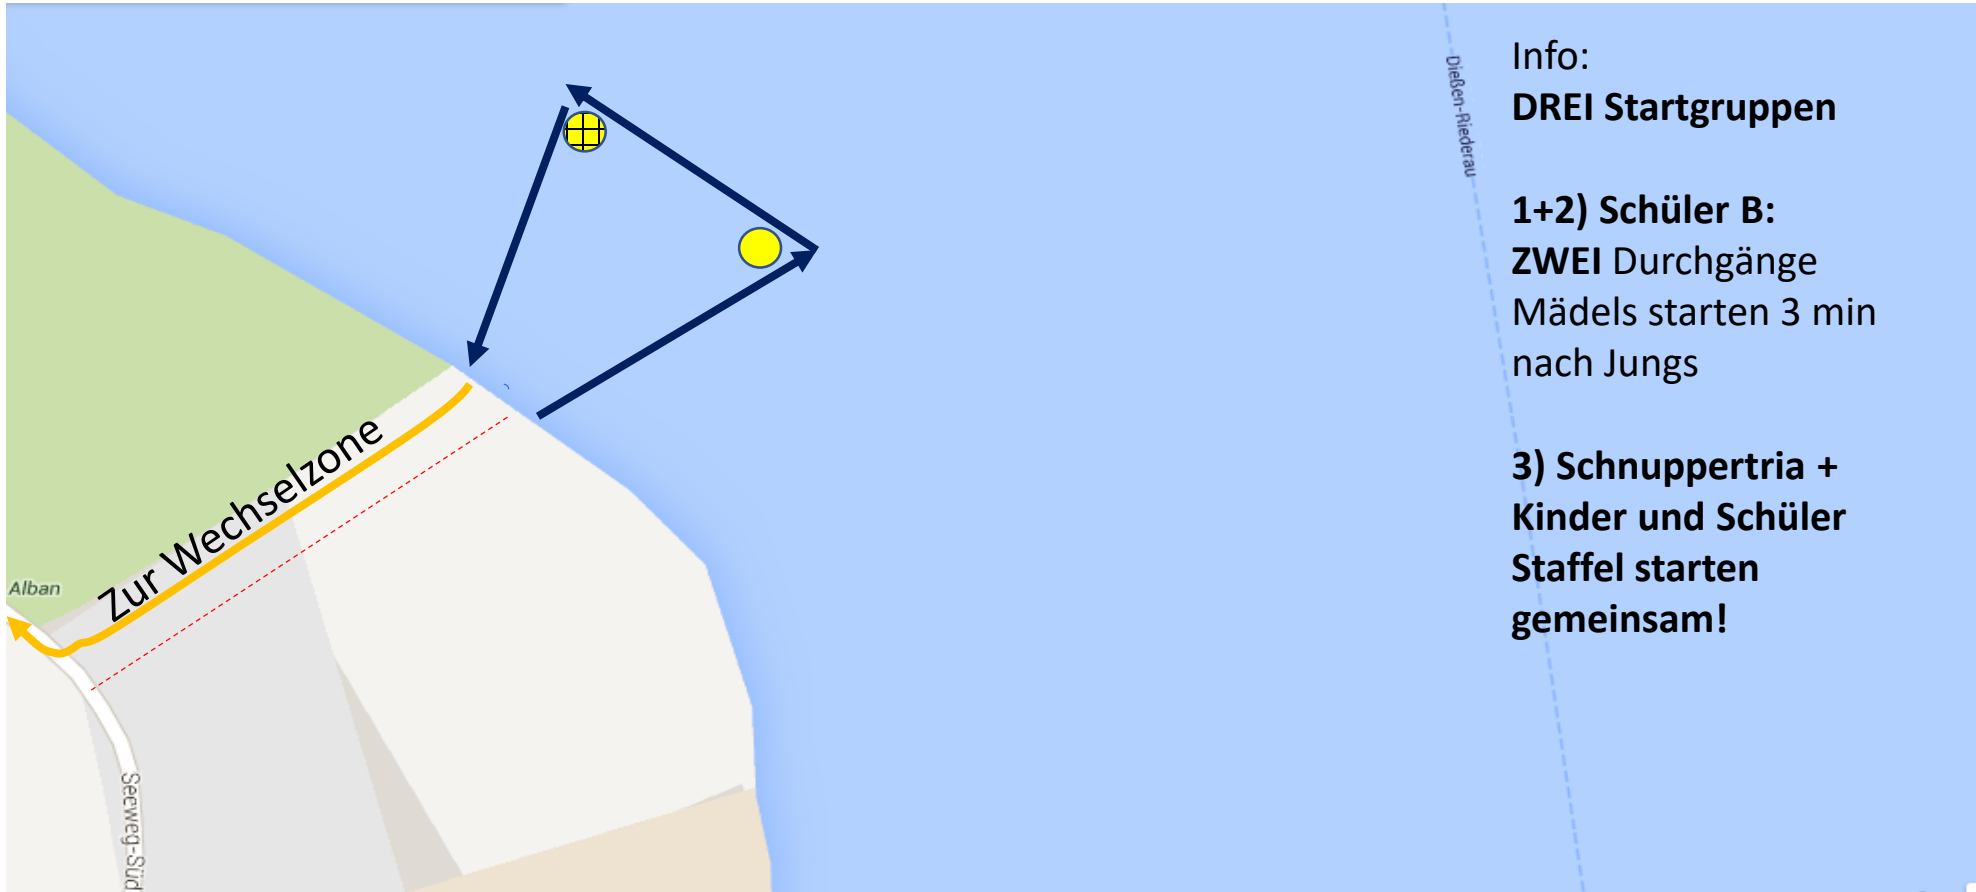

Schwimmstrecke Schüler D – 50 m

Geschwommen wird ENTGEGEN Uhrzeigersinn. Bojen immer LINKS herum umrunden.

Schwimmstrecke Schüler C- 100m

Geschwommen wird ENTGEGEN Uhrzeigersinn. Bojen immer LINKS herum umrunden.

Schwimmstrecke Schüler B, Schnuppertria+Kinder&Schüler Staffel- 200m

Geschwommen wird ENTGEGEN Uhrzeigersinn. Bojen immer LINKS herum umrunden.

Info:

DREI Startgruppen

1+2) Schüler B:

ZWEI Durchgänge

Mädels starten 3 min
nach Jungs

**3) Schnuppertria +
Kinder und Schüler
Staffel starten
gemeinsam!**

Schwimmstrecke Schüler A/Jug B- 400m

Geschwommen wird ENTGEGEN Uhrzeigersinn. Bojen immer LINKS herum umrunden.

Schwimmstrecke Jug A/Jun/Elite+ Liga-750m

5

Geschwommen wird ENTGEGEN Uhrzeigersinn. Bojen immer LINKS herum umrunden.

Schwimmstrecke VOLK+Firmen&Familien Staffel- 400m

Geschwommen wird ENTGEGEN Uhrzeigersinn. Bojen immer LINKS herum umrunden.