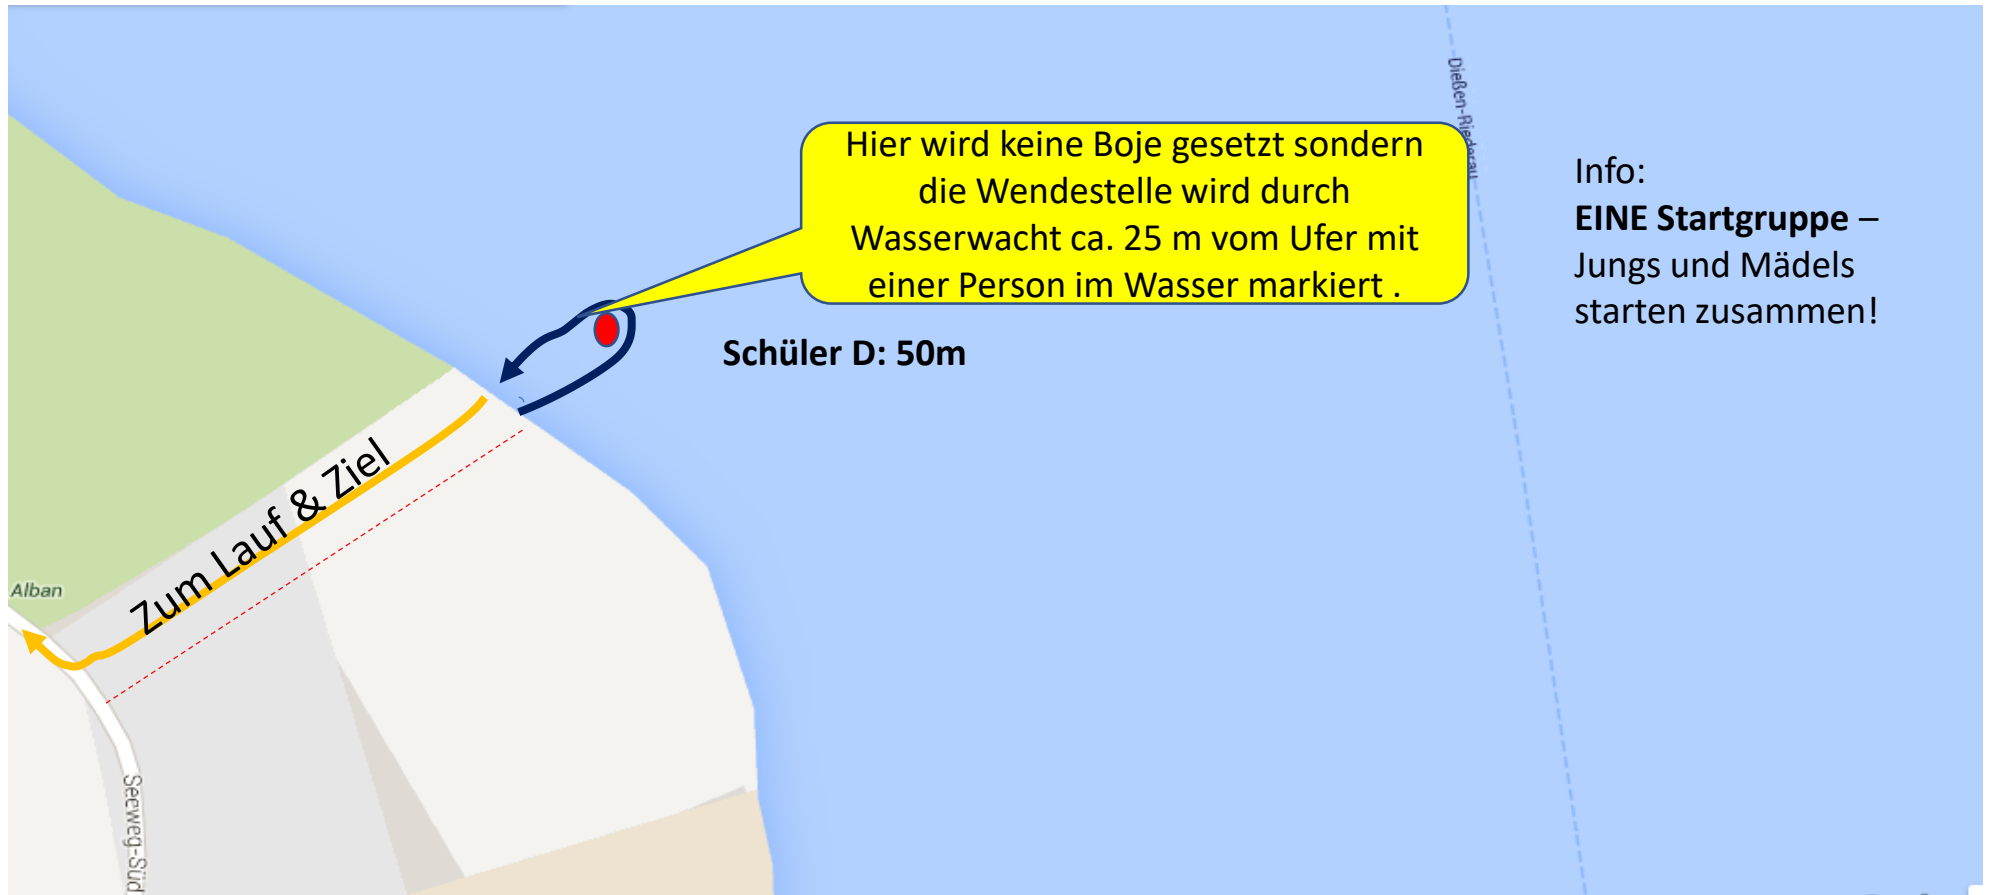

Schwimmstrecke Schüler D – 50 m

Geschwommen wird ENTGEGEN Uhrzeigersinn. Bojen immer LINKS herum umrunden.

Schwimmstrecke Schüler C- 100m

Geschwommen wird ENTGEGEN Uhrzeigersinn. Bojen immer LINKS herum umrunden.

Schwimmstrecke Schüler B, Schnuppertria+Kinder&Schüler Staffel- 200m

Geschwommen wird ENTGEGEN Uhrzeigersinn. Bojen immer LINKS herum umrunden.

Info:

DREI Startgruppen

1+2) Schüler B:

ZWEI Durchgänge

Mädels starten 3 min
nach Jungs

**3) Schnuppertria +
Kinder und Schüler
Staffel starten
gemeinsam!**

Schwimmstrecke Schüler A/Jug B- 400m

Geschwommen wird ENTGEGEN Uhrzeigersinn. Bojen immer LINKS herum umrunden.

Schwimmstrecke Jug A/Jun/Elite+ Liga-750m

5

Geschwommen wird ENTGEGEN Uhrzeigersinn. Bojen immer LINKS herum umrunden.

Schwimmstrecke VOLK+Firmen&Familien Staffel- 400m

Geschwommen wird ENTGEGEN Uhrzeigersinn. Bojen immer LINKS herum umrunden.