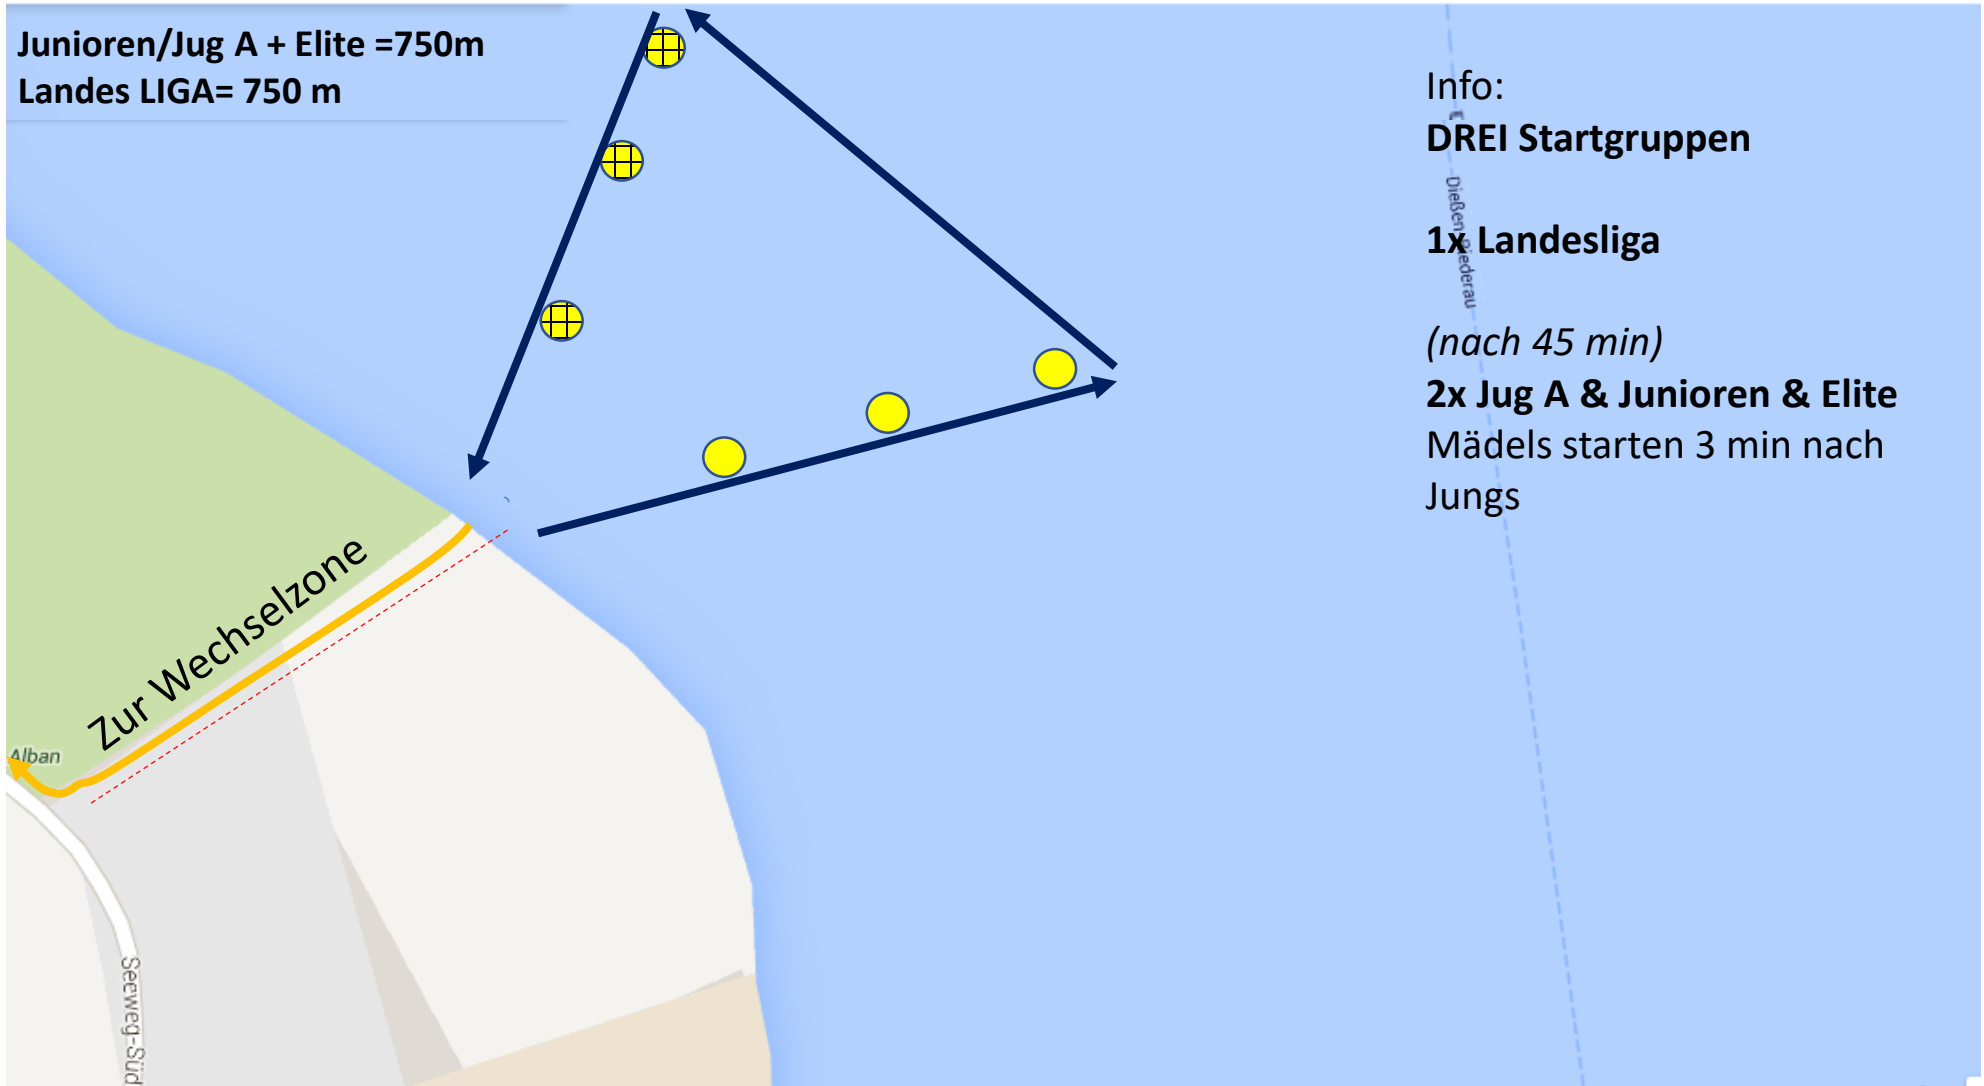

Schwimmstrecke Schüler D – 50 m

Geschwommen wird ENTGEGEN Uhrzeigersinn. Bojen immer LINKS herum umrunden.

Schwimmstrecke Schüler C- 100m

Geschwommen wird ENTGEGEN Uhrzeigersinn. Bojen immer LINKS herum umrunden.

Schwimmstrecke Schüler B, Schnuppertria+Kinder&Schüler Staffel- 200m

Geschwommen wird ENTGEGEN Uhrzeigersinn. Bojen immer LINKS herum umrunden.

Info:

DREI Startgruppen

1+2) Schüler B:

ZWEI Durchgänge

Mädels starten 3 min
nach Jungs

**3) Schnuppertria +
Kinder und Schüler
Staffel starten
gemeinsam!**

Schwimmstrecke Schüler A/Jug B- 400m

Geschwommen wird ENTGEGEN Uhrzeigersinn. Bojen immer LINKS herum umrunden.

Schwimmstrecke Jug A/Jun/Elite+ Liga-750m

5

Geschwommen wird ENTGEGEN Uhrzeigersinn. Bojen immer LINKS herum umrunden.

Schwimmstrecke VOLK+Firmen&Familien Staffel- 400m

Geschwommen wird ENTGEGEN Uhrzeigersinn. Bojen immer LINKS herum umrunden.