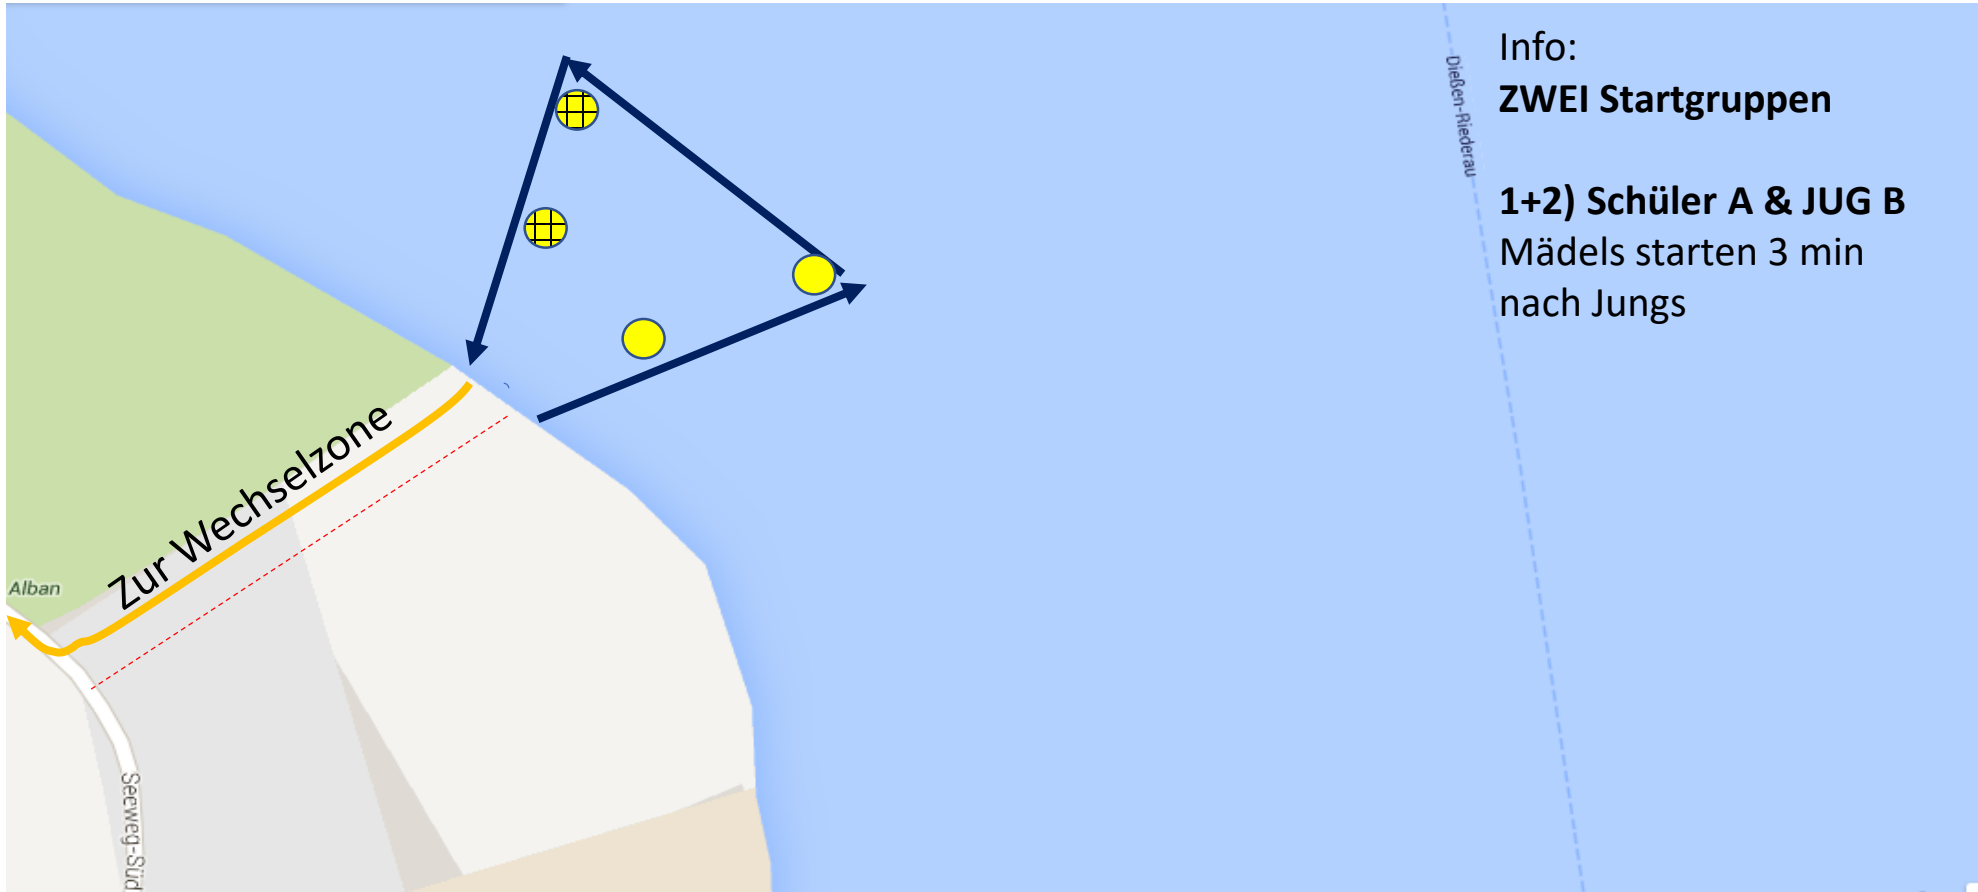

Schwimmstrecke Schüler D – 50 m

Geschwommen wird ENTGEGEN Uhrzeigersinn. Bojen immer LINKS herum umrunden.

Schwimmstrecke Schüler C- 100m

Geschwommen wird ENTGEGEN Uhrzeigersinn. Bojen immer LINKS herum umrunden.

Schwimmstrecke Schüler B, Schnuppertria+Kinder&Schüler Staffel- 200m

Geschwommen wird ENTGEGEN Uhrzeigersinn. Bojen immer LINKS herum umrunden.

Info:

DREI Startgruppen

1+2) Schüler B:

ZWEI Durchgänge

Mädels starten 3 min
nach Jungs

**3) Schnuppertria +
Kinder und Schüler
Staffel starten
gemeinsam!**

Schwimmstrecke Schüler A/Jug B- 400m

Geschwommen wird ENTGEGEN Uhrzeigersinn. Bojen immer LINKS herum umrunden.

Schwimmstrecke Jug A/Jun/Elite+ Liga-750m

5

Geschwommen wird ENTGEGEN Uhrzeigersinn. Bojen immer LINKS herum umrunden.

Schwimmstrecke VOLK+Firmen&Familien Staffel- 400m

Geschwommen wird ENTGEGEN Uhrzeigersinn. Bojen immer LINKS herum umrunden.